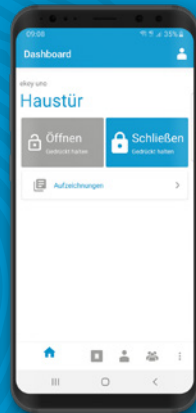

ekey uno App GET CONNECTED

GRATIS
DOWNLOAD

Mit der ekey uno App haben Sie alles im Griff.

- Verwaltung über Ihr mobiles Gerät
- Bis zu 200 Finger bzw. 20 Benutzer
- Vergabe von Zutrittsberechtigungen
- Personalisierte Zeitfenster definieren