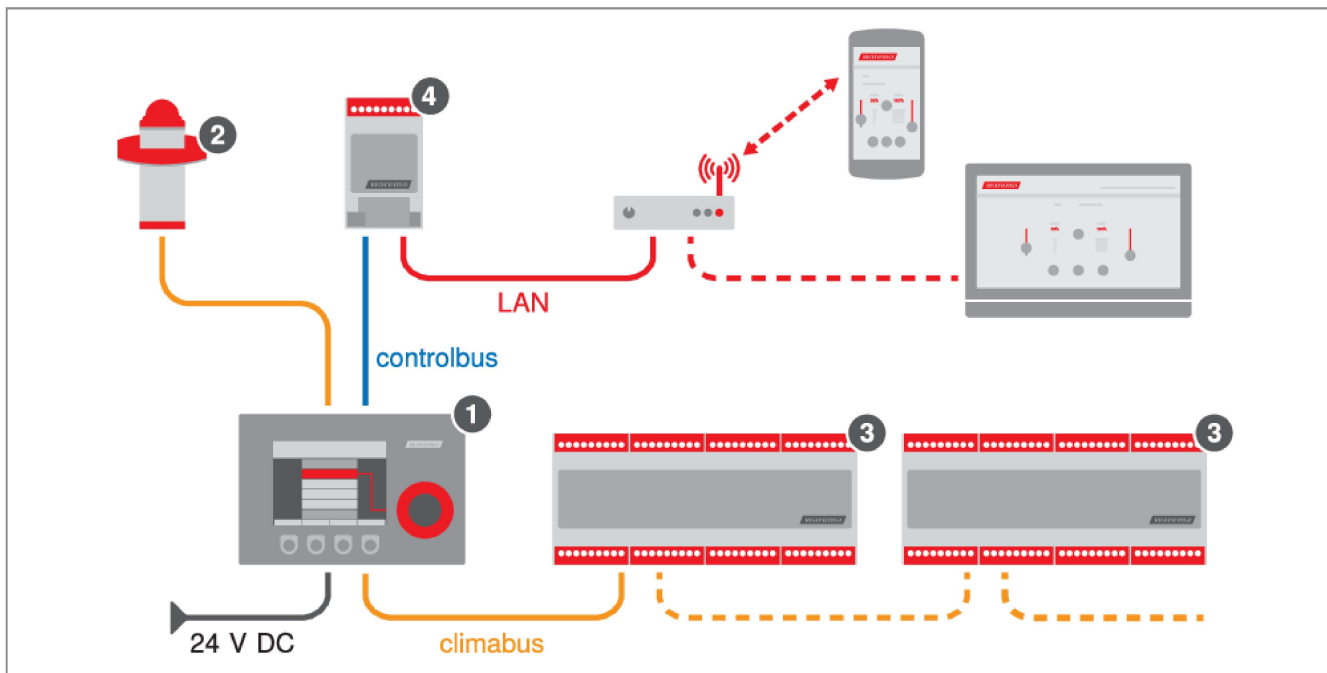

Allgemeine Informationen

Produkt Keyfacts

Hardware zur Einbindung eines mobilen Endgeräts als Bediengerät im WAREMA climatronic® System.
Bedienung per App oder Webbrowser

Produkteigenschaften

- **Systemaufbau:**
 - Bedienung im Haus direkt über das LAN-/WLAN-Netzwerk
 - Anschluss am Bediengerät über climabus und am Router über Ethernet
 - keine Internetverbindung bzw. Anmeldedaten nötig, die nach außen gegeben werden
- **Bedienung:**
 - über kostenfreie iOS-App oder Android-App
 - über plattformunabhängigen Webbrowser
- **Vorteile:**
 - keine monatlichen oder jährlichen Gebühren
 - SD-Kartenslot zur Sicherung der Konfiguration und Update der Firmware

Ausgang Ethernet über RJ45 Steckverbinder

Produktkonfiguration

Im Lieferumfang enthalten

Patchleitung 1,5 m

Zusatzausstattungen

SD Karte
2005819

Messwertgeber

WAREMA climatronic®
Wetterstation
1002662

WAREMA climatronic® MWG
Innentemperatur/Luftfeuchte
1002650

Einbaubeispiele

Funktionsprinzipien

WAREMA climatronic® System

- 1 WAREMA climatronic® Bediengerät
- 2 WAREMA climatronic® Wetterstation
- 3 WAREMA climatronic® Schaltaktor
- 4 WAREMA climatronic® WebControl

Anschlusspläne

WAREMA climatronic® WebControl